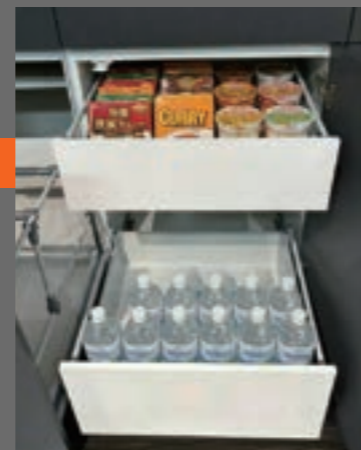

3 2段引出し(ストック)

下部の深型引出しには、ペットボトル*や大型のストック品をすっきり収納。かさばる日用品や食品のまとめ買いにも対応します。

*ペットボトル 500ml: 約40本
収納目安 2ℓ: 約12本

5 幅広の蒸気排出ユニット

自動で蒸気を排出する機能付きユニットは、現行より150mm幅広の870mmワイド。ポットを取り出したり炊飯器を使うときはスライドカウンターを引き出し、手元で作業できます