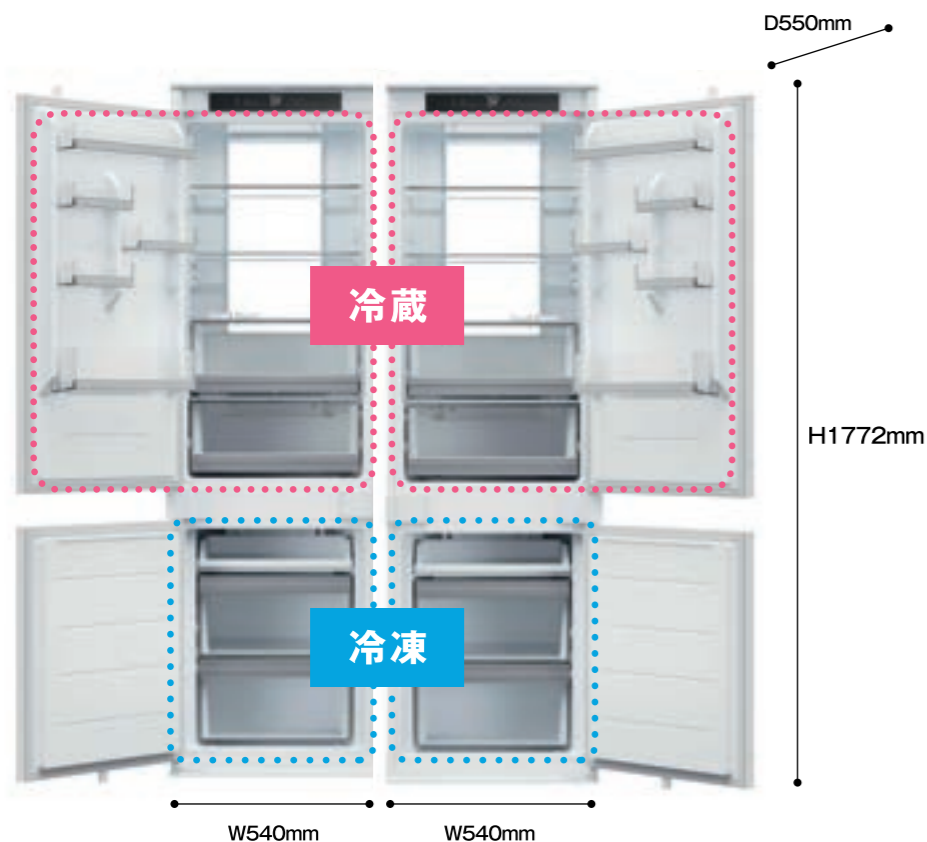

### 5 幅広の蒸気排出ユニット

自動で蒸気を排出する機能付きユニットは、現行より150mm幅広の870mmワイド。ポットを取り出したり炊飯器を使うときはスライドカウンターを引き出し、手元で作業できます

### 6 収納(パントリー)

キッチン周りのストック品を集約できるパントリー収納。奥行560mmの大容量設計により、スッキリとした見た目と高い収納力を両立しています。

## ビルトイン冷凍冷蔵庫 仕様