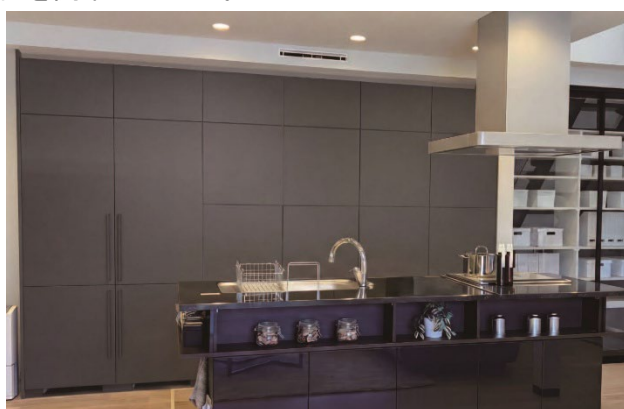

報道関係各位

ヒノキヤグループ、ハイアール、永大産業が共同開発 ビルトイン冷蔵庫一体型キッチン収納キャビネット『Kitchen Wall Cabi NEO』を新発売

株式会社ヒノキヤグループ（本社：東京都千代田区、代表取締役社長・CEO 近藤 昭、以下、ヒノキヤグループ）は、ハイアールジャパンセールス株式会社（本社：大阪府大阪市、代表取締役社長・CEO 杜 鏡国、以下、ハイアール）ならびに永大産業株式会社（本社：大阪府大阪市、代表取締役社長 枝園 統博、以下、永大産業）と共同で開発した、意匠性に優れノイズレスな空間が実現する、ビルトイン冷蔵庫一体型のキッチン収納キャビネット『Kitchen Wall Cabi NEO（キッチンウォールキャビネオ）』（以下、本製品）を、ヒノキヤグループオリジナル商品として、2026年7月から注文受付を開始しました。

左：「Kitchen Wall Cabi NEO」設置イメージ