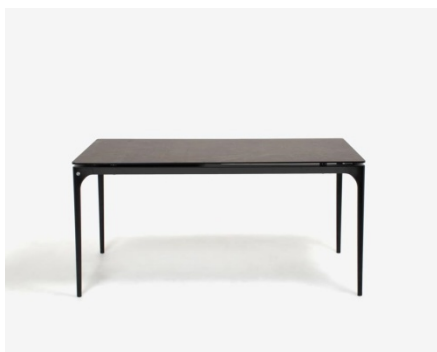

■ ドラマ概要

- ・放送局 : TBS系
- ・番組名 : 日曜劇場「キャスター」
- ・番組概要 : 視聴率低迷に苦しむ報道番組『ニュースゲート』のメインキャスターに就任したのは、“真実こそが世の中を動かす”と信じる元・公共放送の記者・進藤壮一。既存のルールを無視し、手段を選ばず真実を追い続ける破天荒な男が、報道の現場に嵐を巻き起こす——。テレビ局の報道番組を舞台に、闇に葬られた真実を追求し悪を裁いていく社会派エンターテインメント！
- ・放送日時 : 毎週日曜夜9時放送
- ・番組HP : https://www.tbs.co.jp/caster_tbs/

【美術協力アイテム（一部抜粋）】

ROLF BENZ (ロルフベンツ)

ソファ「LIV リブ」

グラフィイトグレー

W2140×D860×H790mm 2,400,000円 (税込)

多様化する現代のリビングシーンに対応するためにデザインされた「LIV」は、美しさと快適性を兼ね備えたソファです。スリムなサイドパネルとバックパネルに囲まれたシャープなフォルムが特徴で、軽やかで洗練されたデザインが、空間に自然と溶け込みます。ソフトな肌ざわりのファブリックと奥行きのあるクッションが、上質なくつろぎの時間をもたらします。

<https://www.idc-otsuka.jp/item/products/detail/23198>

Calligaris (カリガリス)

伸長式ダイニングテーブル「シルエット CS4125-R」

天板セラミックガラス

W1600-2200×D900×H760mm 548,460円 (税込)

洗練されたモダンデザインが魅力の、伸長式ダイニングテーブル。天板には、熱や傷に強く、日常使いにも適したセラミックガラスを採用。脚を引き出し、収納されている天板を広げるだけの簡単操作で、テーブルの幅を220cmまで変更することができます。来客時など、必要に応じてゆとりあるダイニングスペースを確保できます。

<https://www.idc-otsuka.jp/item/products/detail/21297>

Calligaris (カリガリス)

ダイニングチェア「ロミー CS1906」

革トープ色

W500×D580×H925mm 117,810円 (税込)

ウェービングテープとウレタンで構成された座面、そしてウレタンをしっかりと内蔵した背もたれが、まるでソファに座っているかのような快適な座り心地を実現します。背もたれは、二重構造の縫製により快適性を高めると同時に、厚みを感じさせず、すっきりとしたエレガントな印象を演出しています。キャンティレバー構造の脚部が、モダンで洗練された印象をさらに際立たせ、このチェアの最大の魅力である横顔の美しさを引き立てます。