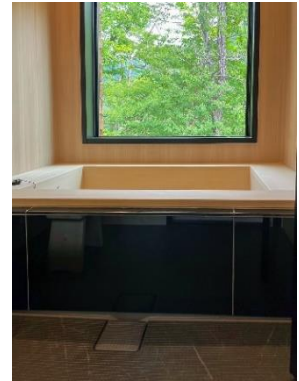

報道関係者各位

天然木の木風呂と上質な素材が創り出すシステムバスルーム
「雅月（みやびつき）」で眺める絶景！
納入事例紹介：山に囲まれたグランピング施設や高級旅館の雰囲気味わえる
モデルハウスで夢のような空間を演出します

天然素材や伝統工芸品で温泉宿の「非日常」を味わいながらも、快適な浴室空間を提供するシステムバスルーム「雅月（みやびつき）」は発売開始以降、個人住宅・宿泊施設と様々な場所でご採用いただいております。

今回はグランピング施設や新築戸建、マンションリフォームの納入事例をご紹介します。

納入事例①【グランピング宿泊施設】フォレストドーム付知峡様

360度山に囲まれたマイナスイオンたっぷりのグランピング施設にあるグランピングドーム内に「雅月」をご採用いただきました。バスルームの窓からは付知川を臨むことができ、香り高い天然木の浴槽と大自然に囲まれた空間で至福の時間を過ごすことができます。

- ■雅月 1620 サイズ
- 壁：ベーシックプラン（サクラ）
- 浴槽：青森ひば
- エプロン/カウンター：天然御影石
- 床：温クリンフロア（ネロストーン）
- 天井：サクラ

<https://www.instagram.com/reel/C8ZBMaMy3Ja/>

■施設情報

フォレストドーム付知峡

〒508-0351 岐阜県中津川市付知町下浦 3 4 9

<https://forestdome-tsukechi.com/>