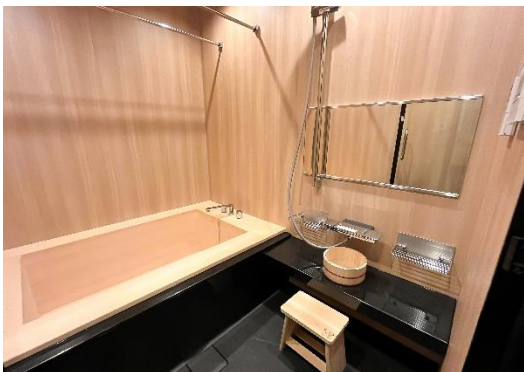

- 雅月 1616 サイズ
- 壁：ベーシックプラン（サクラ）
- 浴槽：木曽檜
- エプロン：天然御影石
- 床：温クリンフロア（ネロストーン）
- 天井：プレーンブラック

■モデルハウス情報

<https://rich-ability.com/news/4046/>

納入事例③【マンションリフォーム】株式会社スマートテクニカ様

マンションのリフォームにてご採用いただきました。天然木曽檜の無垢材を使用した浴槽と天然御影石で一般的なバスルームとは一味違う、温泉宿のような高級感のある空間となっています。木曽檜の香りでより一層リラックス効果も高まります。