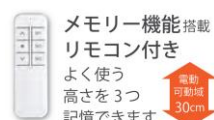

周辺機器が使用できる AC コンセント (2口) 付

メモリー機能搭載
リモコン付き
よく使う
高さを 3 つ
記憶できます
電動昇降幅
300mm