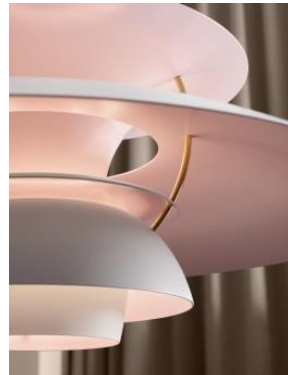

《商品概要》

PH5 アニバーサリーエディション

デザイン：ポール・ヘニングセン

「PH5」は、1958年に近代照明の父とも呼ばれるポール・ヘニングセンによってデザインされた、世界中で愛される名作照明です。アニバーサリーモデル共通の仕様であるマットホワイトとパールローズのセードから放たれるソフトで温かみのある光は空間を美しく彩ります。艶のある真鍮色の支柱がアクセントとなり、モダンスタイルにも調和するカラーコンビネーションです。

サイズ：Φ500×器具高さ267×全長1910mm

価格：192,500円（税込）

重量：約2.1kg

色：羽/マットホワイト（外面）・パールローズ（内面）、
フレーム/真鍮メタライズド