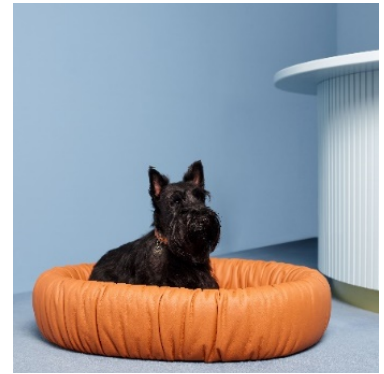

### Dog Bed (ドッグベッド)

ポルトローナ・フラウ独自の最高級の革、Pelle Frau®レザーを使用した、最高品質のベッドです。愛犬の体への負担を軽減することに配慮し、寝心地の良さを追求。通気性や体温調整にも優れ、クッション内部は撥水加工が施されています。愛犬に安らぎと癒しのひとときを与えます。

M サイズ：750×550×200mm 税込：352,000円  
L サイズ：1050×750×280mm 税込：451,000円  
色：Nutmeg、Poppy (dark grey)