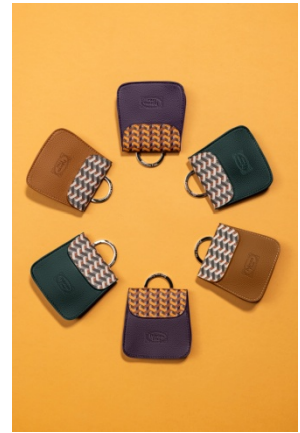

### Biscuit Pocket (ビスケットポケット)

散歩など、愛犬とのお出かけには欠かせない、スナックや衛生用品などを入れるのに最適なPelle Frau®レザー製の小物入れです。付属のカラビナで、リードやドッグバッグ、ズボンのループなどにつけることができ、大切なペットとのお出かけをおしゃれに彩ります。

サイズ：100×40×100mm

税込：44,000円

色：Camel/ Motif Weavers Sage、Green/ Motif Weavers Sage、Purple/ Motif Weavers Cinnamon