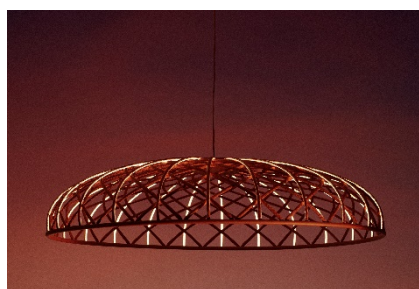

イタリアを代表する照明ブランド「FLOS（フロス）」を多彩にラインナップ 「Flos Design Space」を IDC OTSUKA 有明・大阪南港ショールームにて展開

株式会社ヤマダデンキ 大塚家具事業部（以下大塚家具）は、美しい照明の数々を生み出し続けている、イタリアを代表する照明ブランド「FLOS（フロス）」の多彩なラインナップを揃えた「Flos Design Space」（フロス デザイン スペース）を、2023年12月23日（土）より、IDC OTSUKA 有明ショールームおよび IDC OTSUKA 大阪南港ショールームの照明専門フロア内に開設いたします。

FLOS

大塚家具では、国内有名照明メーカー品はもとより、世界各国の照明ブランドより直輸入した照明を多数取り扱っている他、IDC OTSUKA 有明ショールームおよびIDC OTSUKA 大阪南港ショールームでは、大型照明専門フロア「Lightarium（ライタリウム）」を展開しています。

<https://www.idc-otsuka.jp/showroom/selectshop/lightarium/>

「Flos Design Space」では、近代照明デザインの名作「ARCO（アルコ）」をはじめ、ミニマムで美しいフォルムのポータブルランプ「GUSTAVE（グスタヴ）」など、世界中で愛用されているFLOSの照明がご覧いただけます。また、ブース内のレイアウト構成や什器デザインは、本国イタリア本社のデザインによって、コンクリート、アイアン、漆喰など洗練・厳選された異素材を用いて、立体、面、光のラインが重なり合い奥行きのあるシーンを演出しています。

イタリアを代表する建築家でありデザイナーでもある「カスティリオーニ兄弟」を中心に創設され、モダンインテリア照明のパイオニアとして 60年以上にわたり世界中で人気を博す照明ブランド「FLOS」。

ぜひ「Flos Design Space」で、FLOSの光の世界観を存分にお楽しみください。

「Flos Design Space」開設記念として、FLOS製品を税込10万円以上ご成約の方に「FLOS特別版アキッレ・カスティリオーニ作品集」（非売品）をプレゼント！
※有明ショールーム・大阪南港ショールーム 各店舗5冊限定、先着となります。

《本件に関する報道関係者お問い合わせ先》
株式会社 ヤマダデンキ 大塚家具事業部 担当：柴田
TEL：03-5530-5533 / E-mail：koho@idc-otsuka.co.jp
IDC OTSUKA PR事務局 ((株)イニシャル内) 担当：平井 長尾 福田
TEL：03-5572-6062 / E-mail：idc_otsuka@vectorinc.co.jp