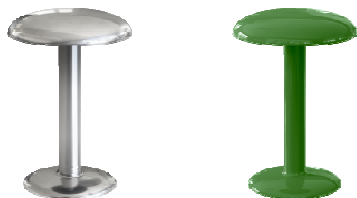

ARCO (アルコ)

1962年発表、アキッレ&ピエール・ジャコモ カスティリオーニ兄弟による大きな弧を描くオブジェのような「ARCO」は、世界中で愛用されているフロス社を代表する近代照明デザインの名作です。アルコとは「アーチ」を意味し、重厚な大理石ベースから美しいステンレスのポールが華麗なアーチを描きます。

二重のシェードは外側を回転させると光の方向を変えることができ、天井から吊すことなくお部屋を広く照らし、幻想的な空間を演出します。

サイズ：W2150×H2300mm

参考価格：370,700円（税込）

GUSTAVE (グスタヴ)

ミニマルで洗練されたフォルムは、あらゆるシーンに溶け込むデザインで、心地よい雰囲気を生み出します。充電式のコードレスタイプなので、どこへでも持ち運べるのも魅力です。小さなサイズにもかかわらず、特殊な照明拡散技術により、1メートルにも及ぶ広い面を照らし、快適性、グレアレス、均質な配光、照度という点で優れたパフォーマンスを実現します。

サイズ：Φ155×H230mm

参考価格：115,500円（税込）

展示色：Polished Silver、Lacquered Green

SKYNEST (スカイネスト)

“シェード自体を光源にする”という視点の転換により生み出されたペンダント照明。中央に電球やモジュールは存在せず、中央から放射状に並ぶ、LEDと一体化した24本のテキスタイルチューブが発光します。チューブは照明器具の構造に沿った糸のように織り込まれ、電球を使用した従来の照明器具の常識を覆す、独創的なデザインと機能を併せ持ちます。光を効率よく広げるドーム型のペンダントは、アートのような雰囲気でも、空間をドラマチックに演出します。