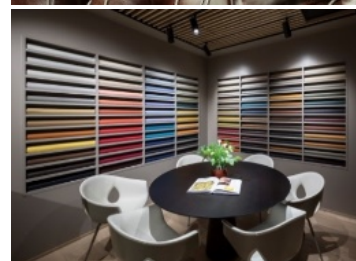

独特な柔らかさを持つ最高級の革「ペレ・フラウ」は、厳選された上質な仔牛の皮を丁寧に加工し、厳格な品質管理を経て生まれます。やわらかく肌に馴染むこの革は、曲線を表現するのに最適。この革があってこそ、ポルトローナ・フラウの“家具芸術”なのです。

店名 Poltrona Frau Tokyo Aoyama/ポルトローナ・フラウ東京青山
所在地 東京都港区南青山5-2-13
TEL 03-3400-4321
営業時間 11:00~19:00
定休日 水曜日 ※祝日は営業
最寄駅 東京メトロ銀座線・半蔵門線・千代田線「表参道」駅
A5出口より徒歩3分 B3出口より徒歩5分
URL <https://www.idc-otsuka.jp/poltrona-frau-tokyo-aoyama/shop/aoyama>