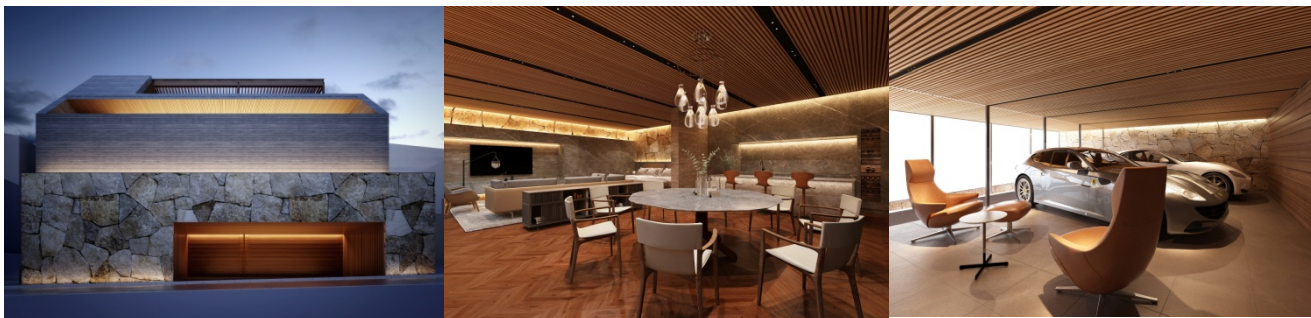

報道関係者各位

ポルトローナ・フラウから誕生する、日本初のプライベート・レジデンス 「Poltrona Frau Suites MOTOAZABU - Harmonious Elegance -」 ～最高峰の職人技によるクラシックとモダンを融合させた外観・内観デザインを公開～

イタリアを代表するラグジュアリーファニチャーブランド「Poltrona Frau（ポルトローナ・フラウ）」は、国内外において数多くの住宅を手掛ける、建築家・黒崎敏氏が主宰する「APOLLO」とコラボレーションした、日本初のプライベートレジデンスシリーズ「Poltrona Frau Suites（ポルトローナ・フラウ・スイート）」の第一弾「Poltrona Frau Suites MOTOAZABU - Harmonious Elegance -」の外観・内観デザインを公開いたしました。本物件は2026年完成予定です。

「Harmonious Elegance」をキーテーマに、クラシックとモダンを絶妙に融合させたデザインで、最上級のラグジュアリーを表現した「Poltrona Frau Suites MOTOAZABU - Harmonious Elegance -」。

正面外観には、最高級石材として、日本の城にも使用される、まだら模様が美しい「庵治石」を積み重ね、存在感のある堅牢な印象に仕上げました。外からの視線や侵入を防ぎながら、高台の立地を活かした、東京の街並みを臨む、美しい眺望はしっかりと確保しています。