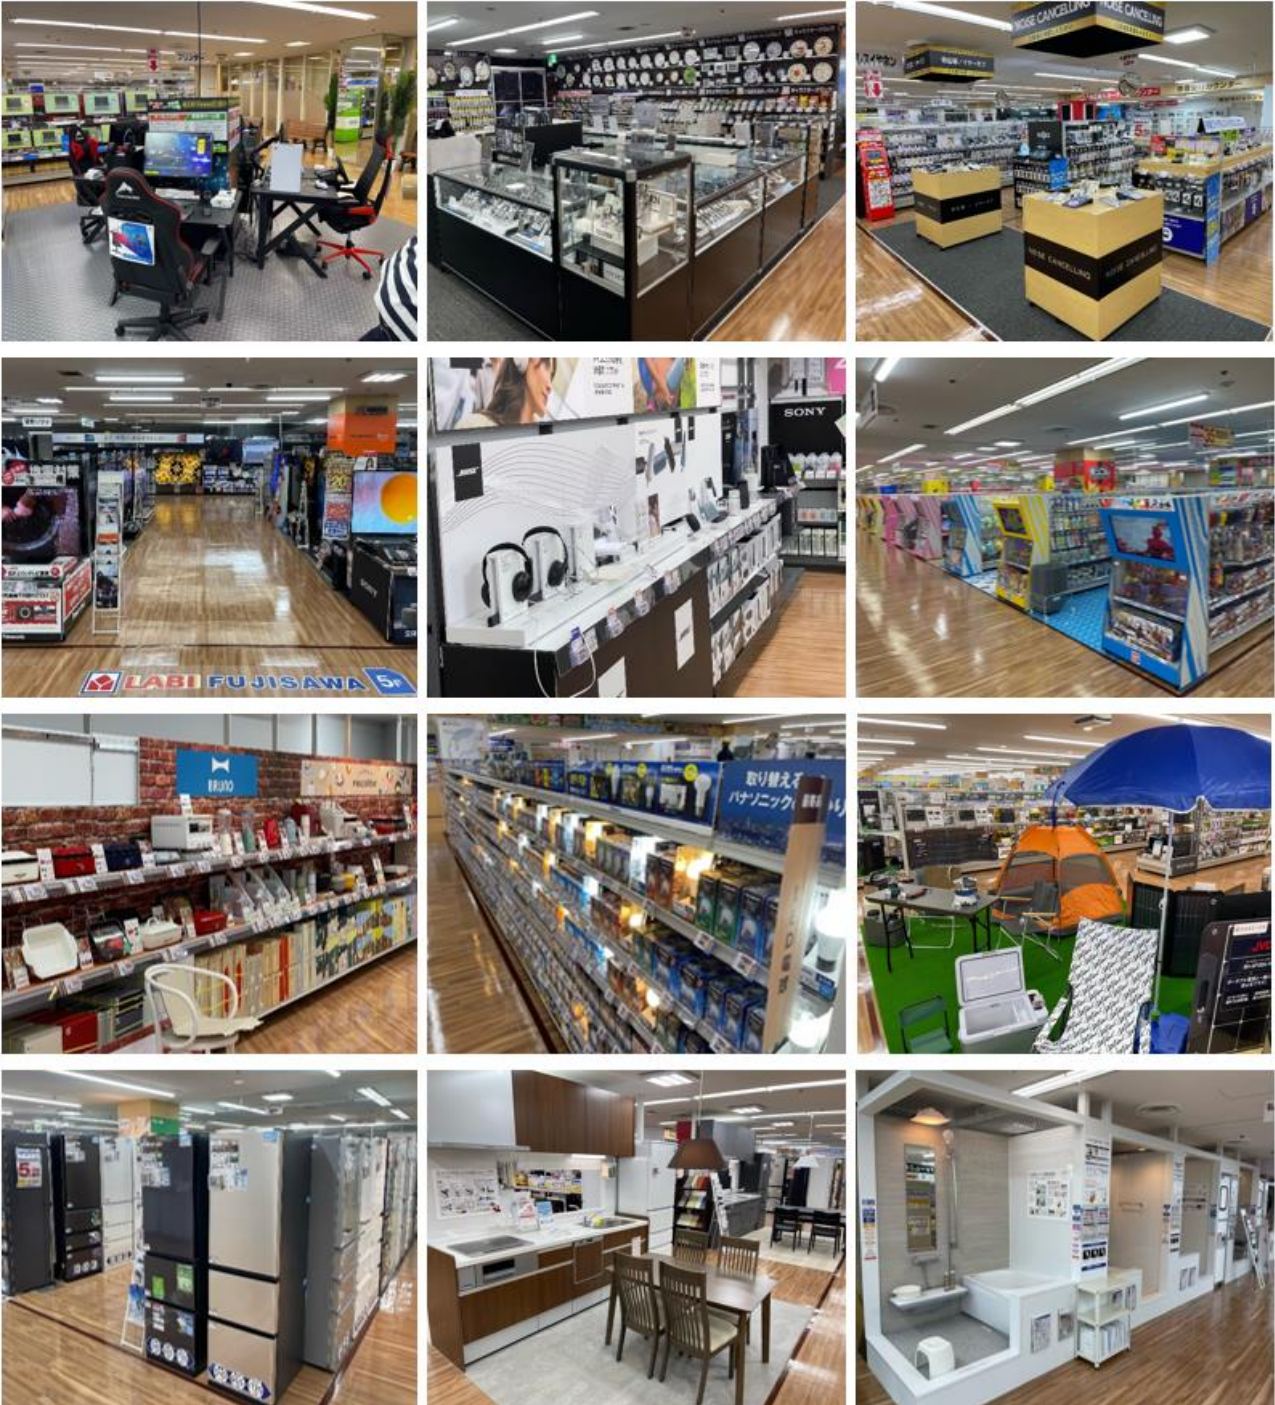

老舗百貨店 さいか屋藤沢店内に出店
日本最大級※の家電品揃え「LABI 藤沢」
2023年6月2日（金）グランドオープン！

ヤマダホールディングスグループの株式会社ヤマダデンキ（本社：群馬県高崎市、代表取締役社長 上野 善紀、以下、ヤマダデンキ）は、株式会社さいか屋（本社：神奈川県川崎市、代表取締役社長 山野井 輝夫、以下、さいか屋）藤沢店内において、2023年6月2日（金）、日本最大級※の家電の品揃えとなる「LABI藤沢」をオープンいたします。

※ヤマダデンキ史上、LABI（LIFE SELECTを除く）において

■地域に根差す百貨店 さいか屋に出店

創業150年のさいか屋は、地域のお客様とともに歩み、安心と潤いのある生活提案を行う生活文化企業として、地域のお客様に最も支持される百貨店を目指しています。地域の皆様の生活に貢献していきたいというさいか屋の想いと、“暮らしまるごと”提案を標榜し、暮らしに関わる商品とサービスを提供するヤマダデンキが融合することで、充実したお買い物体験をしていただける店舗として、この度、さいか屋藤沢店内（4～7階）に「LABI藤沢」がオープンすることとなりました。

デジタル関連商品が充実するLABI店舗は、神奈川県内では、上大岡、大船、茅ヶ崎、に続き4店舗目となり、人口44万人以上を誇る藤沢市の出店は初となります。

さいか屋がこれまで培ってきた地域からの信頼を基盤とし、地域の皆様の多様なニーズにお応えする家電の品揃え・価格、最先端のサービスで地域一番店を目指します。

■ LABI藤沢

たくさんのメーカー商品を同時に見られる豊富な品揃え、また、商品を実際にお試しいただけるコーナーを多数設置し、体感しながらお買い物をお楽しみいただけます。