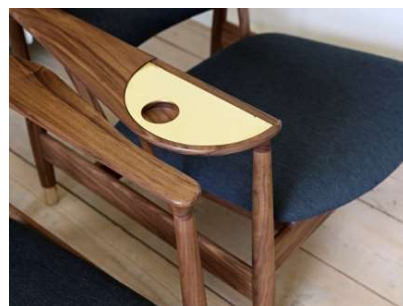

磨かれた真鍮製の半月型トレイ。
トレイを開くと円形に展開することができます。

■復刻記念モデル「Whisky Chair」250脚(日本国内分20脚) 限定プレミアム

復刻を記念して、最初の250脚(日本国内分は20脚)は、ナンバリングされた真鍮製プレートが付属し、さらにグラスとウイスキーが入った特製ボックスが贈られます。

(ナンバーの選択はできかねますのでご了承ください)

特別にお届けするウイスキーは、受賞歴のあるデンマークの蒸留所 Stauning Whiskyによって、アマローネワインキャスクで熟成された、限定ピートスモークシングルモルトウイスキーのボトルです。このウイスキーはWhisky Chairのために特別開発されました。

そしてウイスキーグラスは、デンマークのシルケボーにある吹きガラス職人のMikkel Yerstによって作られたユニークなウイスキーグラスです。

※限定品のため先着順での販売となります。

数に達し次第、限定品は終了となりますので、ご了承ください。

※なお、海外メーカー品の為、予告無く仕様変更または生産終了となる場合がございますのでご了承ください。