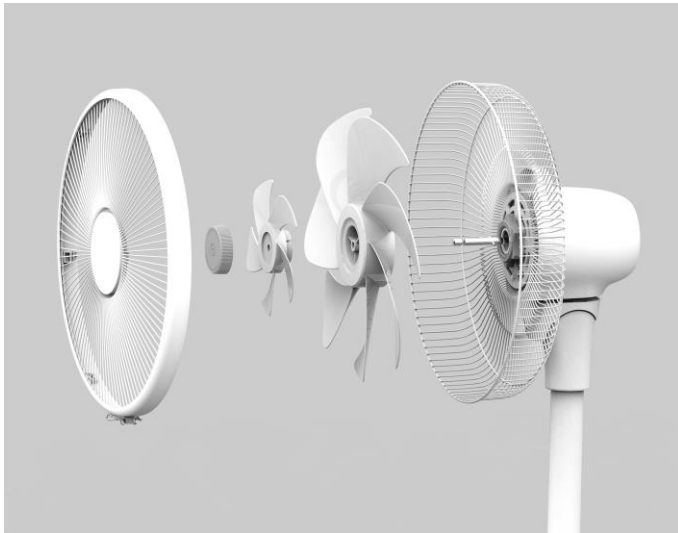

*一部店舗を除く

■折り畳み式リビング扇風機”オリヒメ” 型番:RFA24DK

あらゆる人を快適に。お部屋の空気を整えるRIAIRから今年は折り畳み式が新登場！

折り畳むことができ、専用バック付きなのでコンパクトに収納できます。リビング扇風機としての使い方はもちろん、ヘッドを真上に向ける事ができるので、サーキュレーターのように空気の循環用にも、高さを調整し卓上扇風機としてなど様々な用途でお使いいただけます。

専用バックでコンパクト収納！

開発担当者

SPA商品事業部
木村 由美香

おうち時間が長くなるなか、扇風機の使い方は十人十色です。涼んで快適に過ごしたい、空気を循環させたい等、様々な生活スタイルに対応する機能はもちろんのこと、使用しない時もお部屋の空間を有効に使うため、簡単・コンパクトに収納したいというご要望にお応えしようと開発を進めました。

様々なシーンでお使いいただくことを想定して細かく高さと向きの調整を行いました。コンパクトでも十分な風量を確保するために羽根の形状や大きさを変えていくなど様々な工夫を行い、折り畳めてコンパクトに収納できる商品が完成しました。

気温が高まる季節に最も活躍する扇風機、そして折り畳めるという特長から、夏に一番輝く星(ベガ)から愛称を「オリヒメ」としました。

独自開発のDUAL BLADE(二重構造羽根)搭載 3モデル*を発売中

(*型番:RFA30DK / RFA30RK / :RFA30MK)

デュアルブレード(二重構造羽根)

大きな羽根と小さな羽根の二重構造により、より自然に近いなめらかな風を優しく遠くまで

 **DUAL BLADE
ELECTRIC FAN**

■ DCモーター30cmリビングタイプ 型番:RFA30DK

【商品概要】 発売中

- サイズ : 約 W360×D350×H870(mm)(高さ調節範囲:675~870mm)
重量 : 約 3.1kg
羽根 : 大 7枚 / 小 5枚
付属品 : リモコン・リモコンホルダー
リチウム電池CR2025(動作確認用)
- 価格 : 9,878円(税込)
- 特長 : ●デュアルブレード(二重構造羽根)
●低消費電力、静音DCモーター採用
●専用リモコン
●12段階風量切り替え
●リズム・おやすみモード
●入・切タイマー(1~8時間)
●切忘れ防止機能(24時間)