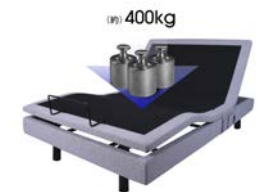

⑨定格消費電力150W 省エネ設計

1日1時間稼働させた場合でも、電気代は1日たったの約4円

※一般的な1kwh電気料金25.91円換算

⑩ヤマダ家具5年保証

製品詳細はこちらから

<https://ymd-interior.com/info/0000000105>

【発行元】株式会社ヤマダホールディングス 広報課

群馬県高崎市栄町1-1 電話:027-345-8947 FAX:027-345-8948

上記記載の情報は、2021年10月21日現在の情報であり、今後予告なしに変更されることもありますので、あらかじめご了承ください。