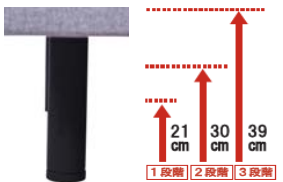

②3つの便利ポジションとじぶんポジション

- テレビポジション …テレビ視聴や読書、ベッドの上でのPC作業などにも適した角度です
- いびき防止ポジション …少し頭があがり気道が確保され呼吸が通ります
- 無重力ポジション …体への圧力が無重力状態のように楽な角度。リラックスに最適です
- じぶんポジション …あなたの最適なポジションを記憶させることができます

③ワイヤレスリモコン

片手にすっぽり収まるサイズのワイヤレスリモコンは、有線のわずらわしさを取り払い先端に付いているLEDライトは、懐中電灯の役目を果たします

④ベッド本体に USB (TYPE-A) を2ポート搭載

⑤リモコンやスマホも収納できる便利な2ポケット

近くに置いておきたいスマホも、充電しながら収納

⑥間接照明にもなる 脚元LEDライト

ホテルの様なライティング。脚元を優しく照らすライトです

⑦高さ3段階調整 ジョイント脚

21 cm・30 cm・39 cm お好みに合せ3段階に調整可能

⑧安心のドイツ OKIN 社製モーター使用