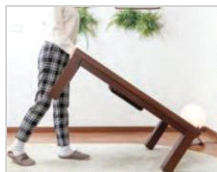

○商品特長

- ・約20%(当社比)の軽量化を実現し、移動もらくらく
- ・軽さを感じさせない重厚なデザイン
- ・天板は傷がつきにくいメラミンシート貼り
- ・105cm幅と120cm幅の2サイズ

○商品仕様

幅105cmタイプ

型番	:YKSRL105J1Tセット
サイズ(W × D × H)cm	:105×75×38
重量 kg	:12.9
天板仕様	:繊維板メラミンシート貼
本体色	:ブラウン
ヒーター仕様	:300W石英管ヒーター 手元スイッチ付
売価	:19,800 円(税別) 21,780 円(税込)

幅120cmタイプ

型番	:YKSRL120J1Tセット
サイズ(W × D × H)cm	:120×80×38
重量 kg	:16
天板仕様	:繊維板メラミンシート貼
本体色	:ブラウン
ヒーター仕様	:600W ファン付石英管ヒーター 手元スイッチ付
売価	:24,800 円(税別) 27,280 円(税込)