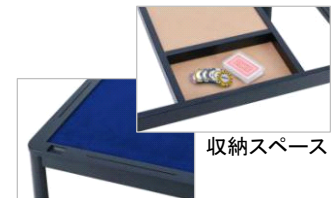

各位

株式会社ヤマダホールディングス

ヤマダホールディングスオリジナル商品
2021・22年度 こたつ新商品 3機種を発売

株式会社ヤマダホールディングスは2021・22年度こたつ新商品第一弾3機種を全国のヤマダデンキ店頭(一部店舗を除く)、および当社WEBショップ(ヤマダウェブコム)にて発売開始致します。

ヤマダのこたつは、45年以上家電を取り扱う家電量販店「ヤマダデンキ」のノウハウを活かした、快適に楽しく、便利にお使い頂ける先進家電です。

ご家族の団欒をより一層楽しくするこたつ、リモートワークやご家庭での学習に最適なこたつ、伝統の職人技と融合したこたつなどヤマダならではの新商品をご準備致しております。

【10月中旬発売の新製品第一弾3機種概要】

1. ゲームこたつ

おうち時間をもっと楽しく過ごしませんか？

さまざまなカードゲームやボードゲームをより楽しくするゲームこたつ。一家団欒やお友達とのひと時を楽しく演出してくれる商品です。

カードスロット、チップホルダーを装備
天板にはペロア生地を使用