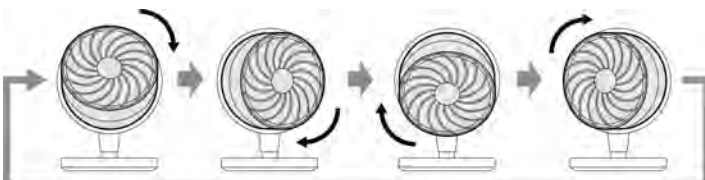

前ガードユニットが回転してトルネード気流を再現。さらに左右自動首振り機能と併用する事で、広範囲にわたり、風を送ることで部屋の全体に風を送る事ができます。自動運転モード搭載で、お部屋の温度を感知して風量調節。上下角度も90度まで調整できるので、部屋干しにも最適。電源コードは3mロングコードを採用しているので色々な場所でお使いいただけます。

【商品概要】 2021年5月中旬発売予定

- サイズ: 約 W250×D250×H410(mm)
重量: 約 3.1kg
羽根: 羽根3枚
付属品: リモコン・単4形乾電池×2本(動作確認用)
価格: 13,000円(税別)・14,300円(税込)
特長: ●トルネードモード
●3mロングコード
●適応畳数18畳
●左右自動首振り
●上下角度調整90度まで(手動)
●12段階風量切り替え
●入切タイマー
●切り忘れ防止機能(12時間)
●トルネード・自動運転・おやすみモード

■トルネードモード

前ガードユニットが回転しながら送風するので広範囲でのご使用に最適。

■自動運転モード

運転開始時の室内温度に合わせて最適な風量を自動運転します。

3mロングコードを採用しているため、コンセントから遠い場所でもお使いいただけます。

【商品概要】 2021年5月中旬発売予定

サイズ: 約 W250×D250×H350(mm)

重量: 約 2.7kg

羽根: 羽根3枚

価格: 4,000円(税別)・4,400円(税込)

特長:

- 3mロングコード
- 適応畳数8畳
- 左右自動首振り
- 上下角度調整
- 3段階風量切り替え

※製品詳細はヤマダデンキホームページをご覧ください。商品発売に合わせ商品情報掲載いたします。

URL: <https://www.yamada-denkiweb.com/>

※取扱のない店舗がございます。ご注文により、お取り寄せにて対応いたします。