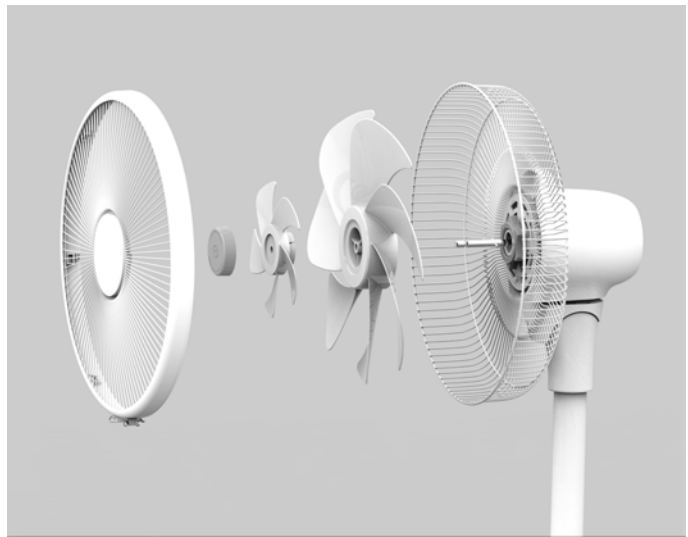

◆「RIAIR」リエア

RIAIR

リエア

あらゆる人を快適に。空調の新時代へ。

趣味や仕事も家事も勉強も、
心も体もリラックスできる環境があってこそ、
だれもが使うものだからやさしく
まいにち使うものだからクリーンに
お部屋をいつまでもキレイに心地よく。
RIAIRがお部屋の空気を整えます。

RAFA-M81J1

RAFA-R82J2

RAFD-R83J3

RAFD-R84J4

■ DCモーター30cmマイナスイオン機能付きリビングタイプ 型番:RAFD-R84J4

【商品概要】 2021年5月中旬発売予定

- サイズ: 約 W354×D354×H850(mm)
重量: 約 2.8kg
羽根: 羽根大(7枚)/羽根小(5枚)
付属品: リモコン・リチウム電池CR2025(動作確認用)
価格: 10,000円(税抜)・11,000円(税込)
特長:
- デュアルブレード(二重構造羽根)
 - マイナスイオン機能
 - 低消費電力、静音DCモーター採用
 - 専用リモコン
 - 12段階風量切り替え
 - リズム・自動運転・おやすみモード
 - 入り・切りタイマー(1~8時間)
 - チャイルドロック

■ デュアルブレード(二重構造羽根)

大きな羽根と小さな羽根の二重構造により、より自然に近いなめらかな風を優しく遠くまで

■ マイナスイオン機能

マイナスイオン機能付きでリラックス効果や空気の清浄効果も期待できます。

リモコンはマグネットタイプですっきり収納

■ DCモーター30cmリビングタイプ 型番:RAFD-R83J3

【商品概要】 2021年4月下旬発売予定

サイズ: 約 W360×D350×H870(mm)(高さ調節範囲:675~870mm)

重量: 約 2.8kg

羽根: 羽根大(7枚)/羽根小(5枚)

付属品: リモコン・リモコンホルダー

リチウム電池CR2025(動作確認用)・保冷剤専用カゴ

価格: 8,000円(税別)・8,800円(税込)

特長:

- デュアルブレード(二重構造羽根)
- 保冷剤専用カゴ付き
- 低消費電力、静音DCモーター採用
- 専用リモコン
- 12段階風量切り替え
- リズム・おやすみモード
- 入り・切りタイマー(1~8時間)