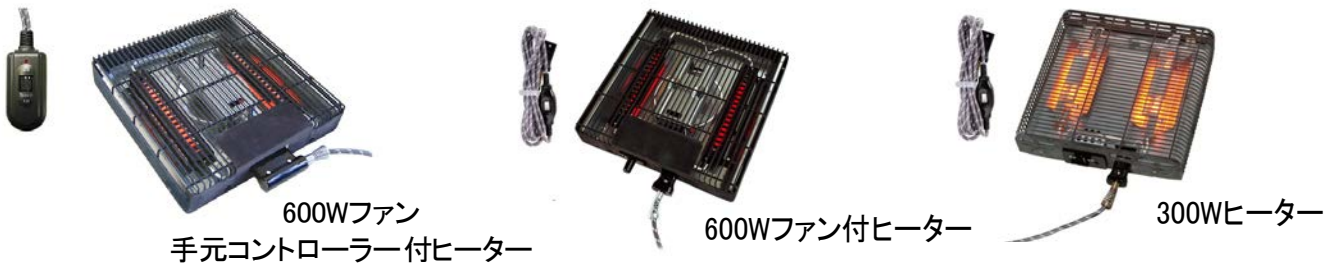

各位

株式会社ヤマダ電機

ヤマダ電機 オリジナルコタツ全 42 モデル新発売のお知らせ

— テーブルとしてご使用いただける高品質なオールシーズン仕様 —

当社は、「『家電から快適住空間』をトータルコーディネート提案する店」をコンセプトに「家電住まいる館」を全国にて展開中です。このたび、お客様の生活シーンに溶け込み、年間を通じてご使用いただける高品質かつリーズナブルなお値段のオリジナル家具調コタツ新製品、全 42 モデルを 10 月上旬より順次発売いたします。

<モデル一例>

ダイニングテーブルタイプ
YKF-09AS
※椅子は別売(YKF-35A)

白木タイプ
YKF-30AS

アンティークタイプ
YKF-20AS

リビング
センターテーブルタイプ
YKF-16AS

<ヒーター部>

新製品の開発コンセプトは「シーン」です。洋室・和室、ダイニングキッチン、リビングルーム、子供部屋などお客様の生活シーンやお部屋の色調に調和し、冬だけでなく年間を通じてご使用いただけるヤマダ電機が自信を持ってお奨めする厳選42モデルです。

ぜひ、実際にその品質やデザイン、機能性を全国のヤマダ電機店頭(※)をご覧ください。

※一部店舗を除く。展示モデル数は、店舗により異なります。

○上記モデルの概要(2018年9月26日現在)

型番	デザイン	特徴	ヒーター部	重量(kg)	高さ(cm)	幅(cm)	奥行(cm)
YKF-09AS	ダイニングでもあったかコタツ、夏はテーブルとして大活躍	天板はUV塗装、お手入れ簡単傷にも強い	600Wファン手元コントローラー付ヒーター搭載	19	67	135	85
YKF-35A	コタツ専用椅子	足元から熱を逃がさない保温カバーを装備	—	4.5	75	41	48
YKF-20AS	アンティーク調で春、夏、秋はテーブルとして大活躍	天板はUV塗装、お手入れ簡単傷にも強い	600Wファン手元コントローラー付ヒーター搭載	13	38	105	60
YKF-30AS	天然木突板を使用した高級コタツ	天板はお手入れ簡単で美しいPU塗装	600Wファン手元コントローラー付ヒーター搭載	22	42	120	80
YKF-16AS	リビングテーブルとしても使える洗練されたデザイン	天板はUV塗装、お手入れ簡単傷にも強い	600Wファン付ヒーター搭載	14	38	105	70