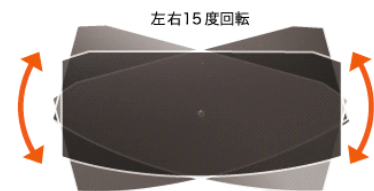

各位

株式会社ヤマダ電機

ヤマダ電機 オリジナル商品 「YAMADA SELECT」シリーズ新製品
「ヤマダセレクト」回転台付 TV 台および TV 台3機種を発売

当社は2019年12月上旬より、ヤマダ電機オリジナル家電「ヤマダセレクト」回転台付TV台1機種とTV台3機種を全国のヤマダ電機店頭(一部店舗を除く)、および当社WEBショップ(ヤマダウェブコム)にて発売致します。

■回転台付TV台

YFZ1200GT

【YFZ1200GT 概要】

サイズ: W:1200mm×H:398mm×D:440mm 最大49インチ TV まで対応

重量: 35.9kg

耐荷重: 23kg

組立: 要

価格: 24,800円(税抜)

- 特長:
- 左右15度回転する事で、いろいろな角度からテレビを視聴出来ます。
 - 最大49インチのテレビも設置可能。(テレビのスタンド形状により設置出来ないものもございます)
 - 縦格子を基調とした、洋室にも和室にもピッタリのデザイン。
 - テレビと回転台を強力に固定し、地震等の揺れからテレビを守る「耐震マット」付き。

和室にも洋室にも
ぴったり!

■同時発売 TV 台

【YFW1600G 概要】

サイズ: W:1600mm×H:361mm×D:400mm 最大65インチ TV まで対応

重量: 34.2kg

耐荷重: 60kg

組立: 要

価格: 29,800 円(税抜)

特長: ●豪華なハイグロス仕様
●大型収納スペース

【YFX1600HG 概要】

サイズ: W:1600mm×H:301mm×D:400mm 最大65インチ TV まで対応

重量: 31.8kg

耐荷重: 70kg

組立: 要

価格: 24,800 円(税抜)

特長: ●豪華なハイグロス仕様
●上面板厚構造による高音質設計