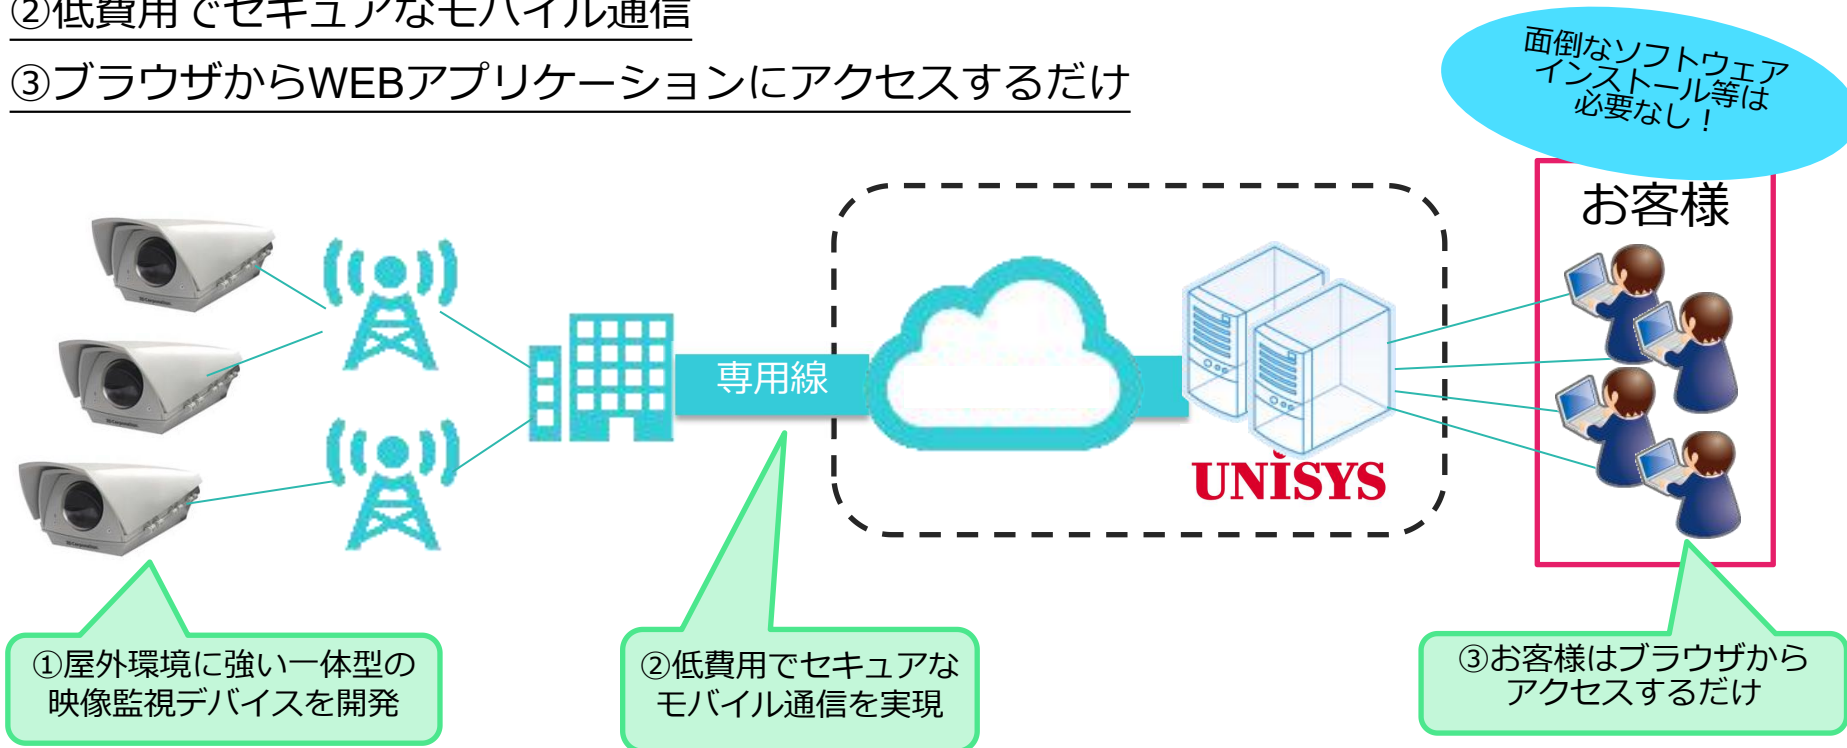

「スマートユニサイト」のシステム構造

①通信一体型の映像監視デバイス = 現場への設置が極めて容易

②低費用でセキュアなモバイル通信

③ブラウザからWEBアプリケーションにアクセスするだけ

なお、本サービスは、ストリーミング型のリアルタイム映像監視ではなく、基本的にはお客様リクエストやセンサー等イベント入力に連動したオンデマンド映像監視です。

災害時等に役立つライブ機能はオプションとしてご提案させていただきます。