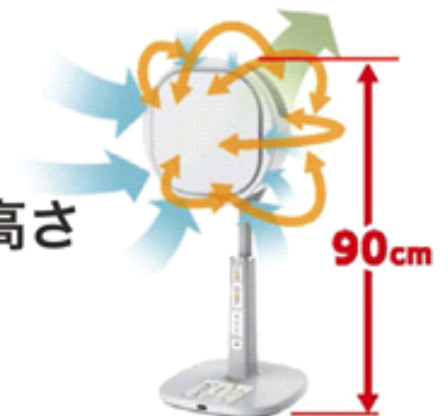

YFD-RK810D

業界初
3D首振り

3Dランダム首振りボタン

床上40~90cm付近が
ホコリ密集エリア

こだわりの高さ

高性能HEPAフィルター
+
「イオナイザー」ionissimo

においセンサー付自動運転

適用床面積 ~13畳 (~22㎡)

消費電力 49W

約7千~約1万個の(※1)
マイナスイオンを放出する
「イオナイザー」

ionissimo
料田製作所のイオナイザ技術を採用しています

今回のキャンペーンは、お部屋を閉め切りにする機会が多いこれからの時期に気になる、においやホコリ、花粉など、空気の汚れている場所にすばやく移動可能な「YFD-RK810D」の本格的な空気清浄機能をおトクに体感していただくために、12,800円(税別)というリーズナブルなお値段に加え、交換用高性能HEPAフィルターをさらに1枚お付けするものです。