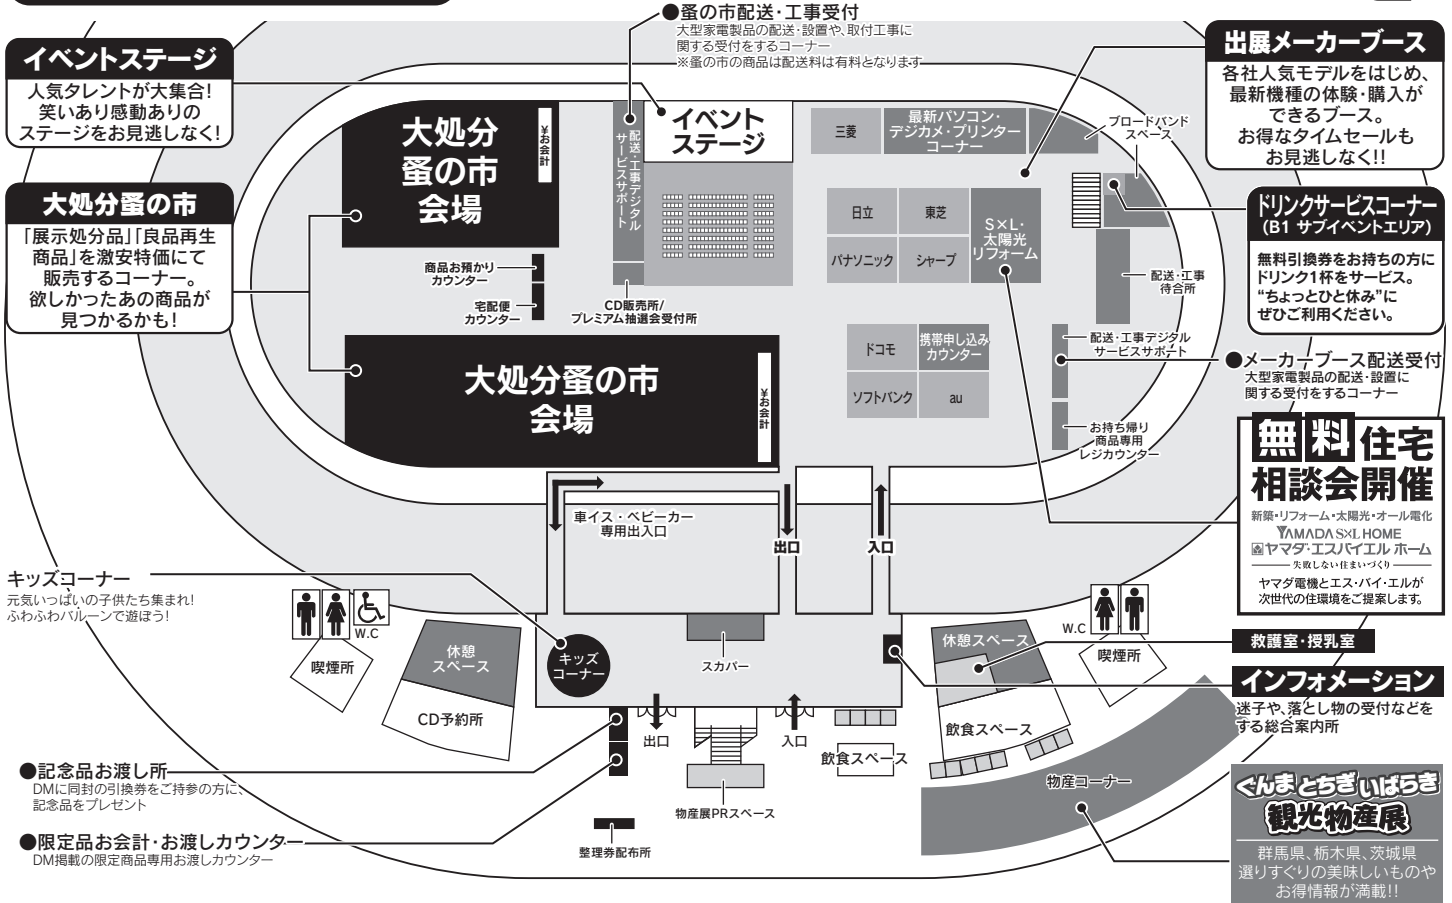

家電フェア2013 大処分蚤の市

会場

会期

グリーンドーム前橋メインイベントエリア 11/23(祝・土)・24(日) 入場無料
 住所:前橋市岩神町1-2-1 10:00~21:00 10:00~20:30

会場MAP

※会場レイアウトは変更となる場合がございます。

ステージスケジュール

11/23(祝・土) 10:00~21:00

整理券	12:00~12:30	仮面ライダー鎧武/ガイム キャラクターショー(1回目)
整理券	13:00~13:30	前川清 LIVE&トークショー
整理券	14:00~14:30	フェアリーズ LIVE&コンコース握手会
整理券	15:00~16:05	村上ジョージ・パッドボーイズ・狩野英孝・我が家・かもめんたる・鬼ヶ島・Hi-Hi・野性爆弾 お笑いLIVE(1回目)
整理券	16:45~17:15	仮面ライダー鎧武/ガイム キャラクターショー(2回目)
整理券	17:45~18:15	風男塾 LIVE&コンコース握手会
整理券	18:45~19:50	村上ジョージ・パッドボーイズ・狩野英孝・我が家・かもめんたる・鬼ヶ島・Hi-Hi・インスタントジョンソン お笑いLIVE(2回目)

整理券 このマークのついたステージイベントは会場入口付近(コンコース左側)整理券配布所にて、各ステージ開始2時間前より先着順に配布致します。なお、配布予定時間前に観覧希望者数が定員に達した場合は、配布時間を早める場合がございます。あらかじめご了承下さい。

プレミアム抽選会のご案内 お笑いLIVEでは各LIVE終了後に、プレミアム抽選会を開催します。ご参加には、蚤の市会場またはメーカーブースにおいて購入された1,000円以上のレシートとお笑いのステージ整理券が必要となります。なお、プレミアム抽選会は各ステージお一人一回限りとさせていただきます。抽選券やレシートの使い回しはできませんので、予めご了承ください。詳しくは会場にてご確認ください。

●ステージプログラムは変更となる場合があります。●お荷物等を座席に置いての場所取りはご遠慮下さい。●各ステージの前に出展メーカープレゼンテーションがございます。●詳しくは当日、会場にてご確認ください。

出展メーカー

- Panasonic SHARP HITACHI TOSHIBA MITSUBISHI docomo
 au SoftBank 伊藤園 Coca-Cola Asahi SUNTORY pokka Sapporo (順不同)