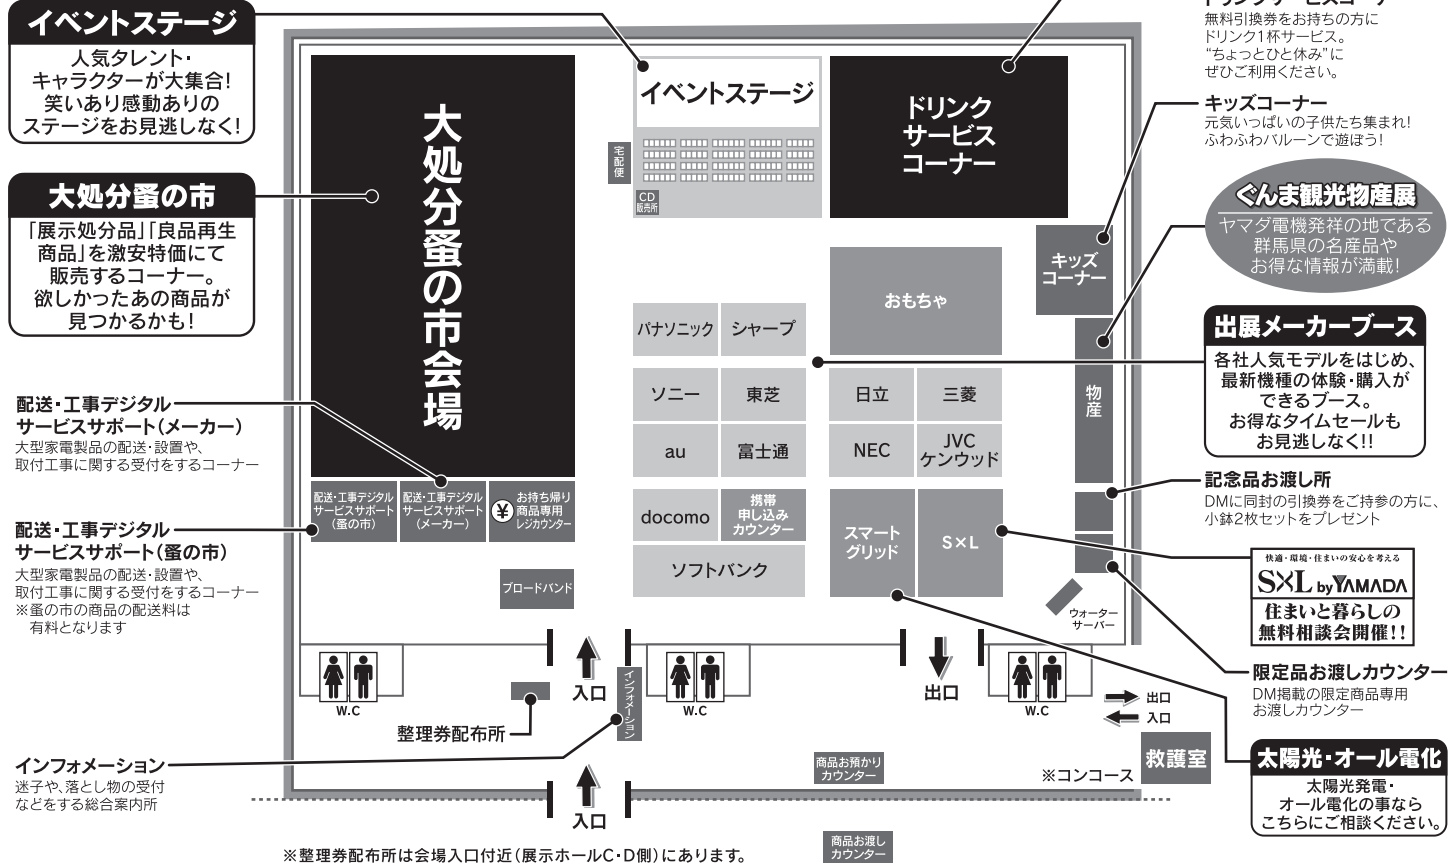

家電フェア2012&大処分蚤の市

会場

会期

入場無料*

パシフィコ横浜 展示ホールC・D 5/5(祝・土) - 5/6(日)

住所:横浜市西区みなとみらい1-1-1

10:00~21:00

10:00~20:30

*入場料は無料ですが、専用の駐車場はございません。お車でお越しの際は、近隣の有料駐車場をご利用ください。なお、当日は混雑が予想されますので、できる限り公共交通機関をご利用ください。

会場MAP

※会場レイアウトは変更となる場合がございます。

※整理券配布所は会場入口付近(展示ホールC・D側)にあります。

ステージスケジュール

5/5(祝・土) 10:00~21:00

5/6(日) 10:00~20:30

- 整理券** 12:00~12:30 仮面ライダーフォーゼ&オース キャラクターショー(1回目)
- 整理券** 12:45~13:15 八代亜紀 LIVE&トークショー
- 整理券** 13:35~14:05 乃木坂46 トークショーのみ
- 整理券** 14:25~14:55 AFTERSCHOOL LIVE&ハイタッチ会
- 整理券** 15:15~16:05 デンジャラス・スギちゃん・キングオブコメディ・笑い飯・ハイキングウォーキング・フルーツボンチ・Bコース・フォーリンラブ お笑いLIVE(1回目)
- 整理券** 16:25~17:05 Fairies LIVE&握手会
- 整理券** 17:20~17:50 仮面ライダーフォーゼ&オース キャラクターショー(2回目)
- 整理券** 18:10~18:50 C-ute LIVE&握手会
- 整理券** 19:10~20:00 デンジャラス・スギちゃん・キングオブコメディ・笑い飯・ハイキングウォーキング・フルーツボンチ・ハリセンボン・ウーマンラッシュアワー お笑いLIVE(2回目)

- 整理券** 12:00~12:30 スマイルプリキュア! ショー(1回目)
- 整理券** 12:50~13:20 堀内孝雄 LIVE&トークショー&握手会
- 整理券** 13:40~14:20 SUPER☆GiRLS LIVE&ハイタッチ会
- 整理券** 14:40~15:40 TKO・スピードワゴン・ますだおかだ・たむらけんじ・ライセンス・とるさーモン・サンドウィッチマン・クワパタオハラ お笑いLIVE(1回目)
- 整理券** 16:00~16:30 Sweety LIVE&握手会
- 整理券** 16:50~17:20 スマイルプリキュア! ショー(2回目)
- 整理券** 17:40~18:10 MAX LIVE
- 整理券** 18:30~19:30 TKO・スピードワゴン・ますだおかだ・たむらけんじ・ライセンス・とるさーモン・インパルス・ロバート お笑いLIVE(2回目)

整理券 このマークのついたステージイベントは会場入口付近(展示ホールC・D側)整理券配布所にて、各ステージ開始2時間前より先着順に配布致します。なお、配布予定時間前に観覧希望者数が定員に達した場合は、配布時間を早める場合がございます。あらかじめご了承下さい。

●ステージプログラムは変更となる場合があります。●お荷物等を座席に置いての場所取りはご遠慮下さい。●各ステージの前に出展メーカープレゼンテーションがございます。●詳しくは当日、会場にてご確認ください。